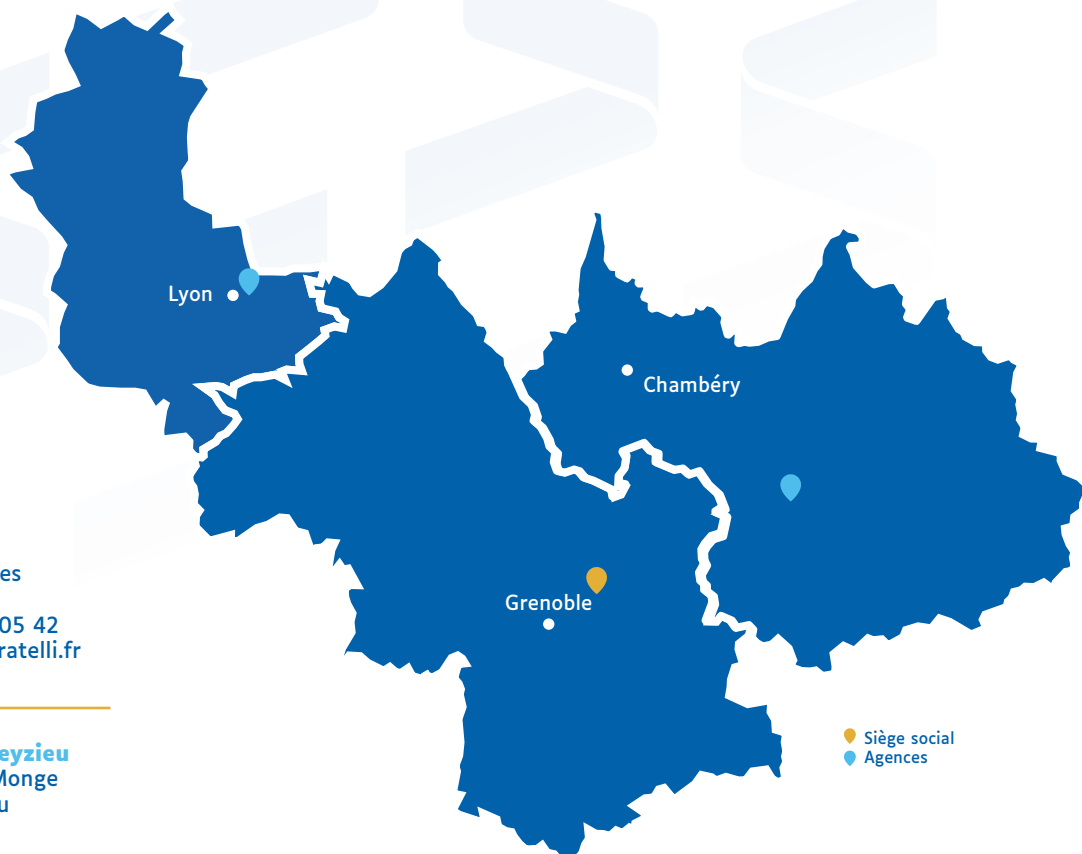

Vos contacts

Caratelli

Siège social

Rue des Sources
38920 Crolles
Tél. 04 76 08 05 42
entreprise@caratelli.fr

Agence de Meyzieu

3, Boulevard Monge
69330 Meyzieu

Agence de Saint-Jean-de-Maurienne

50, rue Léonard de Vinci
73300 Saint-Jean-de-Maurienne

Flashez ce QR code
pour consulter
notre site internet

Une société
SERFIM

SERFIM
DEPUIS 1875

www.serfim.com