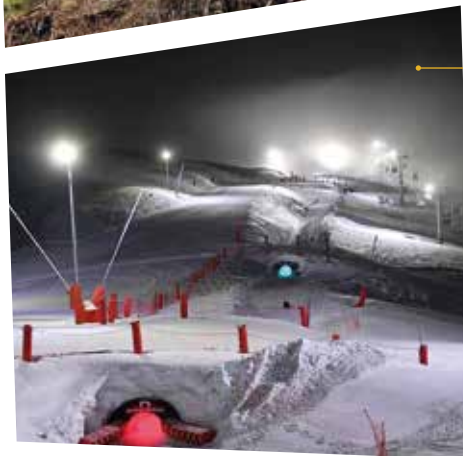

Aménagement des domaines skiables

Nous concevons, réalisons et procédons à la maintenance des alimentations électriques des remontées mécaniques et des usines à neige de culture (salles des machines, regards pistes, perches et ventilation). Nos équipes déploient également les éclairages fonctionnels et dynamiques des pistes de ski.

10 % de notre activité

Agence de Megève
196, chemin de la Chattaz
74120 Megève
Tél. 04 50 21 04 84

Agence d'Aime
Plan des Bergères
73210 Aime-la-Plagne
Tél. 04 79 09 73 24

Serpillet Savoie Mont-Blanc
Siège social
606, rue Denis Papin
73290 La Motte-Servolex
Tél. 04 76 97 60 31
smb@serpillet.com