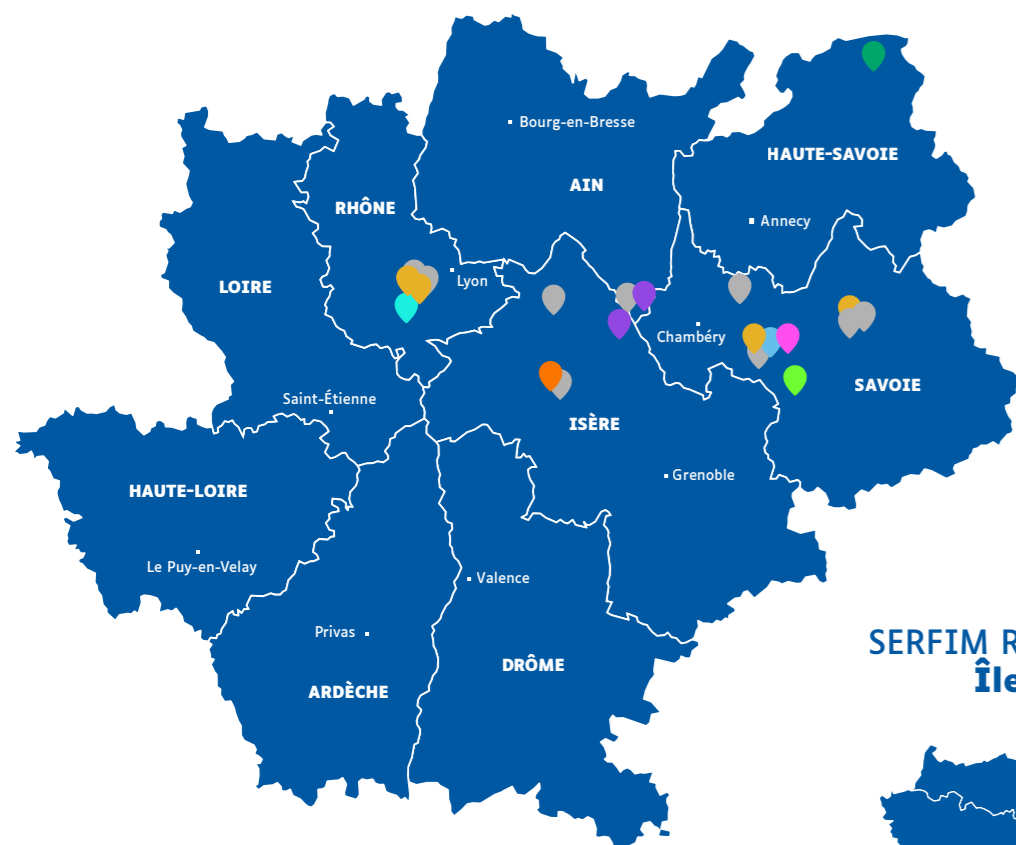

Nos implantations

SERFIM Recyclage en région Auvergne-Rhône-Alpes