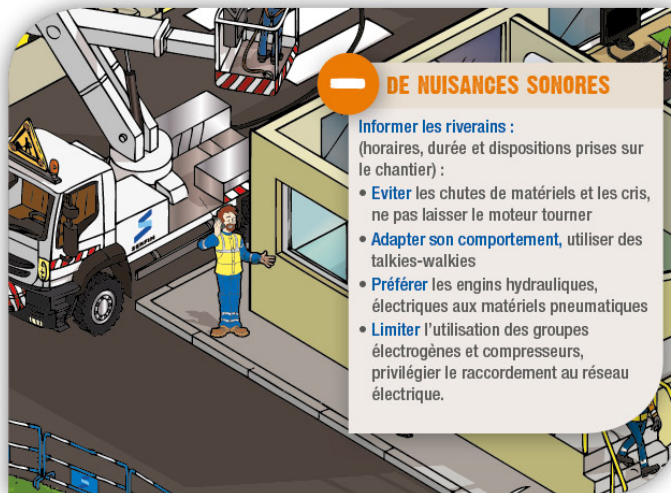

CHARTRE CHANTIERS RESPONSABLES

RESPECT DES HORAIRES D'ACTIVITÉS BRUYANTES.

Pas de travaux bruyants - En semaine : avant 7h, après 22h ; les samedis : avant 8h, après 20h ; les dimanches et jours fériés.